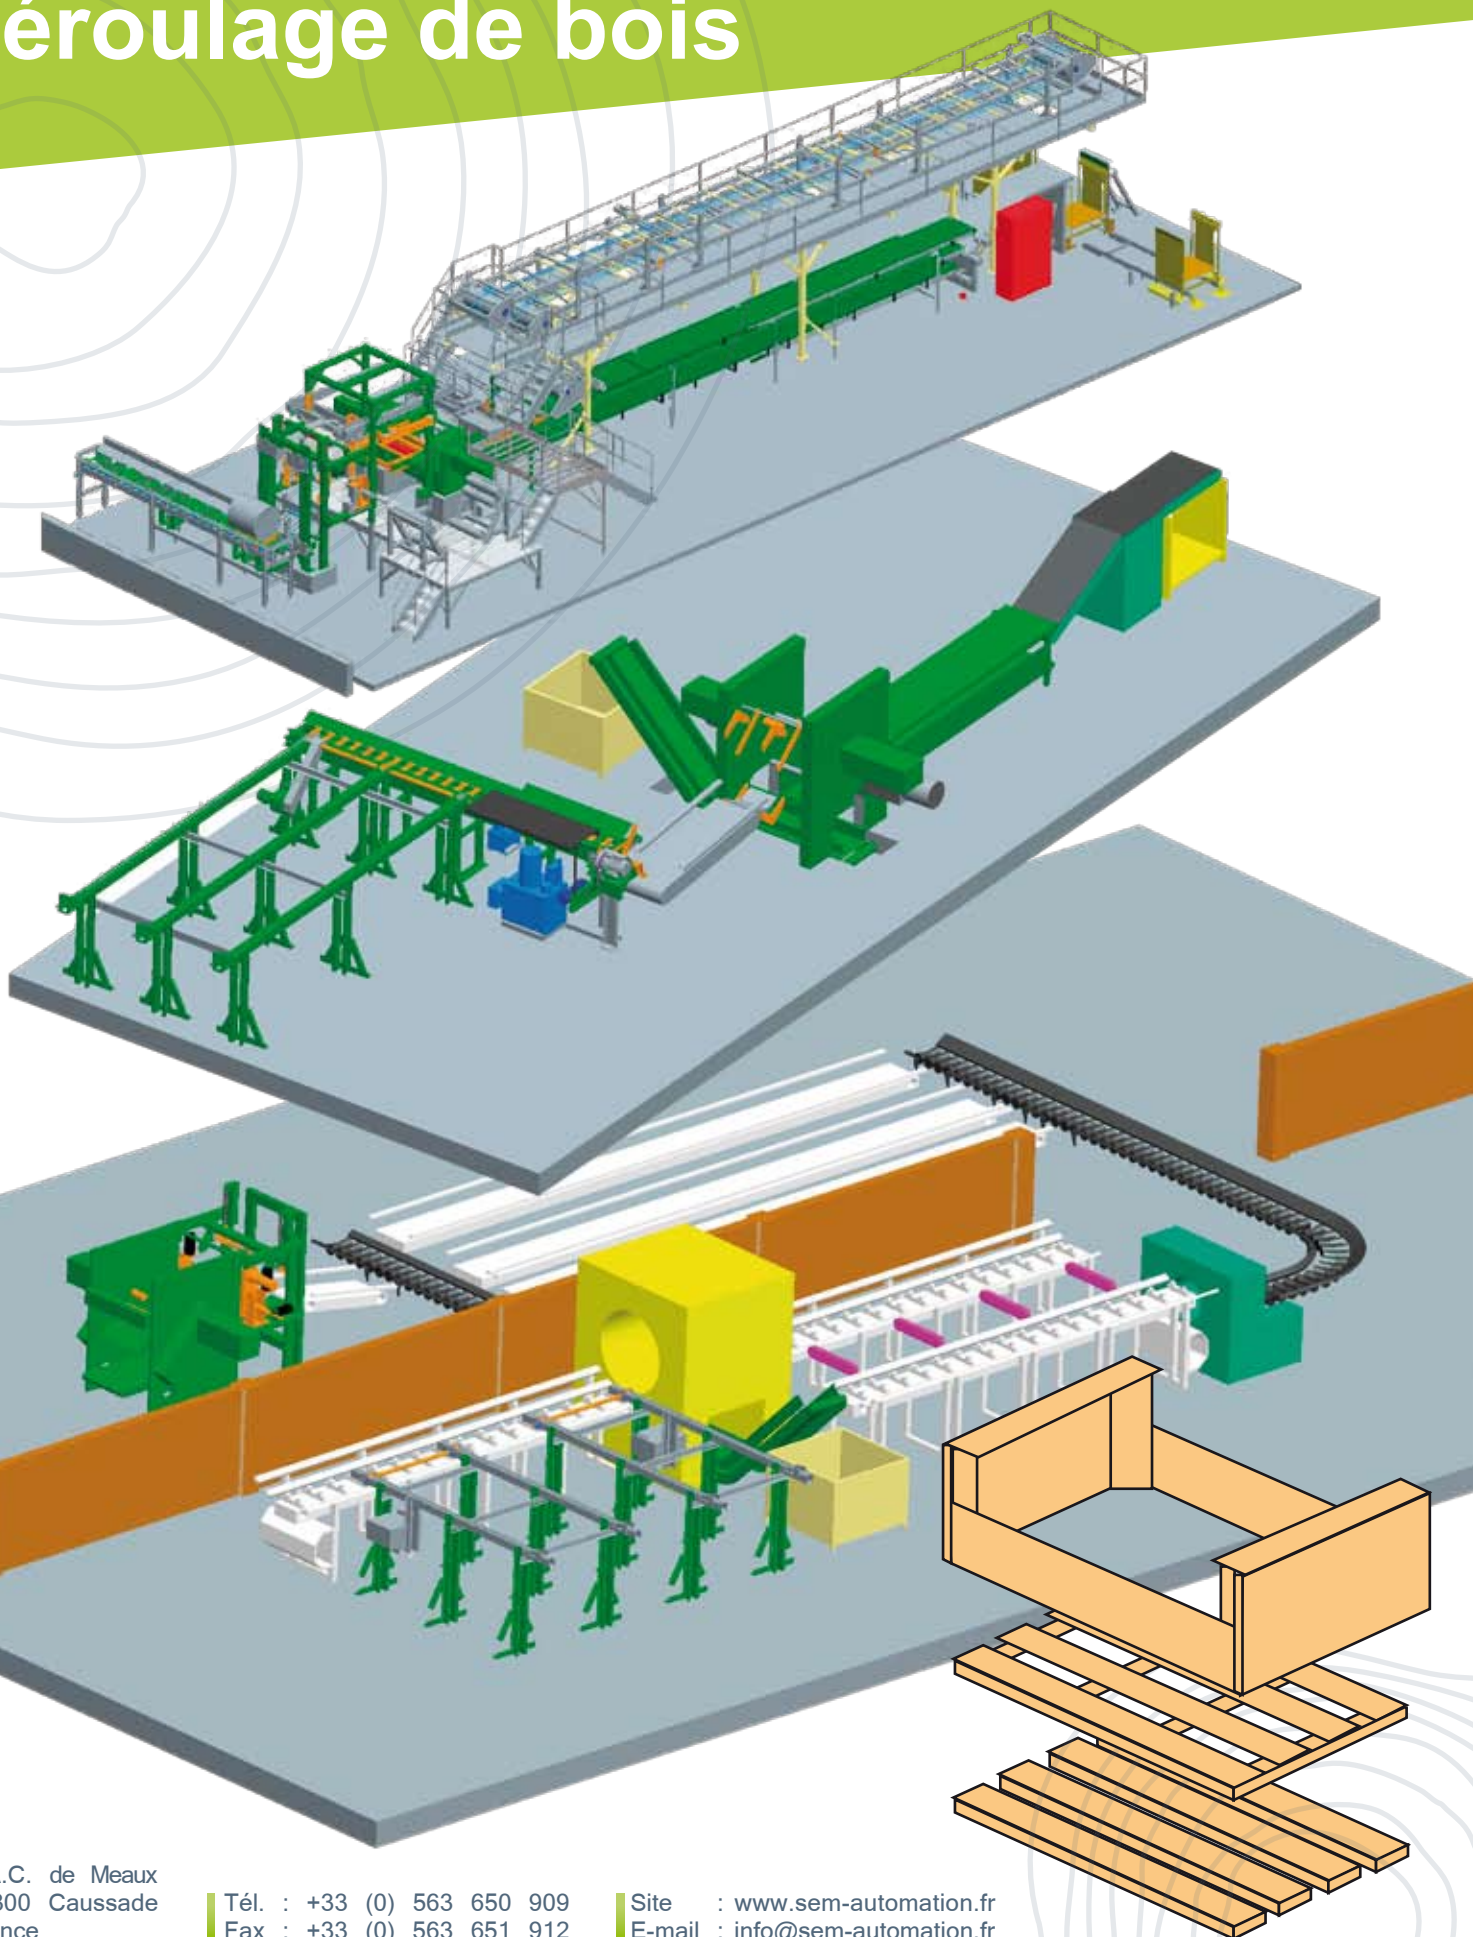

Implantations types pour lignes de déroulage de bois

Z.A.C. de Meaux
82300 Caussade
France

Tél. : +33 (0) 563 650 909
Fax : +33 (0) 563 651 912

Site : www.sem-automation.fr
E-mail : info@sem-automation.fr